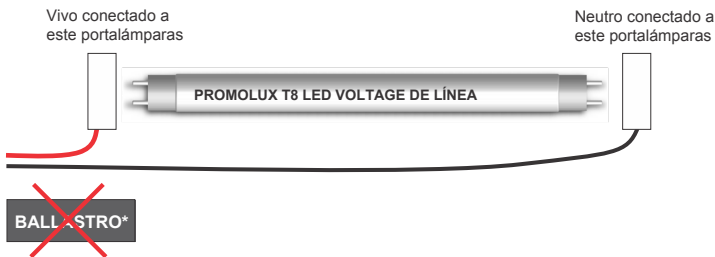

Especificaciones

- Tipo A y B
- G13 terminales giratorios, doble pin y con cierre de seguridad
- Plug-n-Play (sin necesidad de cableado)
- Reemplaza el tubo fluorescente T8
- Funciona con **balastos T8 precalentados** (LED de tipo A)
- **Entrada de energía de doble extremo** cuando está conectado directamente (LED tipo B)
- Ángulo de haz de 134°
- De conformidad a las normas UL
- Alta luminosidad / CRI 80
- Valores de R9 & R12 altos
- Hasta un 60% de ahorro de energía

Ideal para:

Expositores y estanterías múltiples:
Carnes
Mariscos y pescados
Lácteos
Charcutería
Alimentos preparados
Flores
Frutas y verduras
Panadería
Helado/Gelato

Cómo instalar:

Instalación como voltaje de línea (Tipo B)

1. omita el balastro
2. asegúrese de que el cable en vivo esté conectado a un portalámparas y el cable neutro al portalámparas opuesto

*Cuando se usa voltaje de línea para la instalación, el tipo de balastro anterior no es relevante.

Instalación como LED Plug-n-Play (Tipo A)

Funciona solo con balastos de precalentamiento

Simplemente retire el fluorescente T8 e instale el LED T8 de Promolux

Tamaño	Número de modelo	Vatios	Tipo	Largo (mm)	Largo (pulgadas)	Sustituye a los fluorescentes	Lúmenes	Lúmenes por vatios	Color
2 pies	T8PNP-PL-0600C+	8	Brillo completo (Copete)	600	24	L18 T8	880	110	Platinum
3 pies	T8PNP-PL-0900C+	14	Brillo completo (Copete)	900	36	L30 T8	1582	113	Platinum
4 pies	T8PNP-PL-1200C+	18	Brillo completo (Copete)	1200	48	L36 T8	2070	115	Platinum
5 pies	T8PNP-PL-1500C+	22	Brillo completo (Copete)	1500	60	L58 T8	2508	114	Platinum
3 pies	T8PNP-PL-0900S+	7	60% de brillo (Estantería)	900	36	L30 T8	791	113	Platinum
4 pies	T8PNP-PL-1200S+	9	60% de brillo (Estantería)	1200	48	L36 T8	1035	115	Platinum
5 pies	T8PNP-PL-1500S+	11	60% de brillo (Estantería)	1500	60	L58 T8	1243	113	Platinum