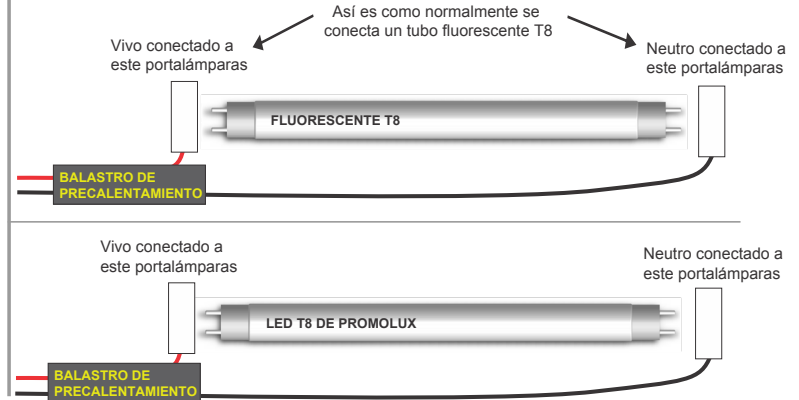

Especificaciones

- Tipo A y B
- G13 terminales giratorios, doble pin y con cierre de seguridad
- Plug-n-Play (sin necesidad de cableado)
- Reemplaza el tubo fluorescente T8
- Funciona con **balastos T8 precalentados** (LED de tipo A)
- **Entrada de energía de doble extremo** cuando está conectado directamente (LED tipo B)
- Ángulo de haz de 134°
- De conformidad a las normas UL
- Alta luminosidad / CRI 80
- Valores de R9 & R12 altos
- Hasta un 60% de ahorro de energía

Ideal para:

Expositores y estanterías múltiples:
Carnes
Mariscos y pescados
Lácteos
Charcutería
Alimentos preparados
Flores
Frutas y verduras
Panadería
Helado/Gelato

Cómo instalar:

Instalación como voltaje de línea (Tipo B)

1. omita el balastro
2. asegúrese de que el cable en vivo esté conectado a un portalámparas y el cable neutro al portalámparas opuesto

*Cuando se usa voltaje de línea para la instalación, el tipo de balastro anterior no es relevante.

Instalación como LED Plug-n-Play (Tipo A)

Funciona solo con balastos de precalentamiento

Simplemente retire el fluorescente T8 e instale el LED T8 de Promolux

Tamaño	Número de modelo	Vatios	Tipo	Largo (mm)	Largo (pulgadas)	Sustituye a los fluorescentes	Lúmenes	Lúmenes por vatios	Color
2 pies	T8PNP-PL-0600C+	8	Brillo completo (Copete)	600	24	L18 T8	880	110	Platinum
3 pies	T8PNP-PL-0900C+	14	Brillo completo (Copete)	900	36	L30 T8	1582	113	Platinum
4 pies	T8PNP-PL-1200C+	18	Brillo completo (Copete)	1200	48	L36 T8	2070	115	Platinum
5 pies	T8PNP-PL-1500C+	22	Brillo completo (Copete)	1500	60	L58 T8	2508	114	Platinum
3 pies	T8PNP-PL-0900S+	7	60% de brillo (Estantería)	900	36	L30 T8	791	113	Platinum
4 pies	T8PNP-PL-1200S+	9	60% de brillo (Estantería)	1200	48	L36 T8	1035	115	Platinum
5 pies	T8PNP-PL-1500S+	11	60% de brillo (Estantería)	1500	60	L58 T8	1243	113	Platinum